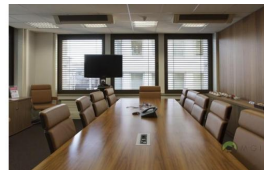

A LOUER

Bureau

-
- Surface : 40.00 m²
 - Référence : 44
 - Etage : 2
 - Année de constr. : 0
-

Surface :
40.00 m²

Magnifiques bureaux de 10 à 5000 m² à louer dans un business center géré par Regus au coeur de Centre Ville au Boulevard Royal.

Chaque bureau peut disposer selon ses besoins d'une permanence téléphonique, de salles de réunions, d'espace salons d'affaires, de salles pour différents événements, connexion internet, salle d'attente,...